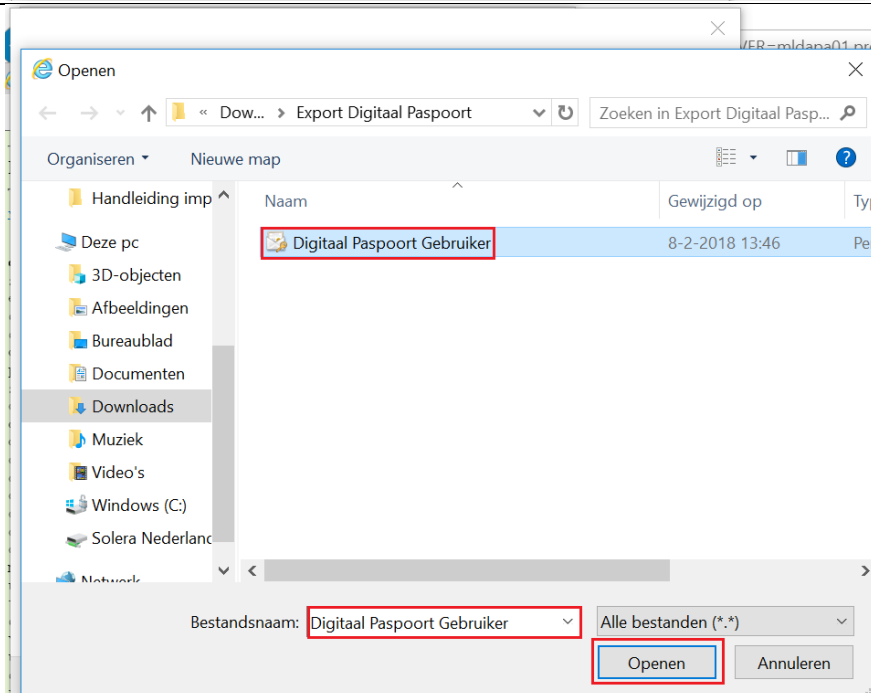

Door een dubbelklik verschijnt het bestand in de balk onderin. Kies vervolgens voor openen.