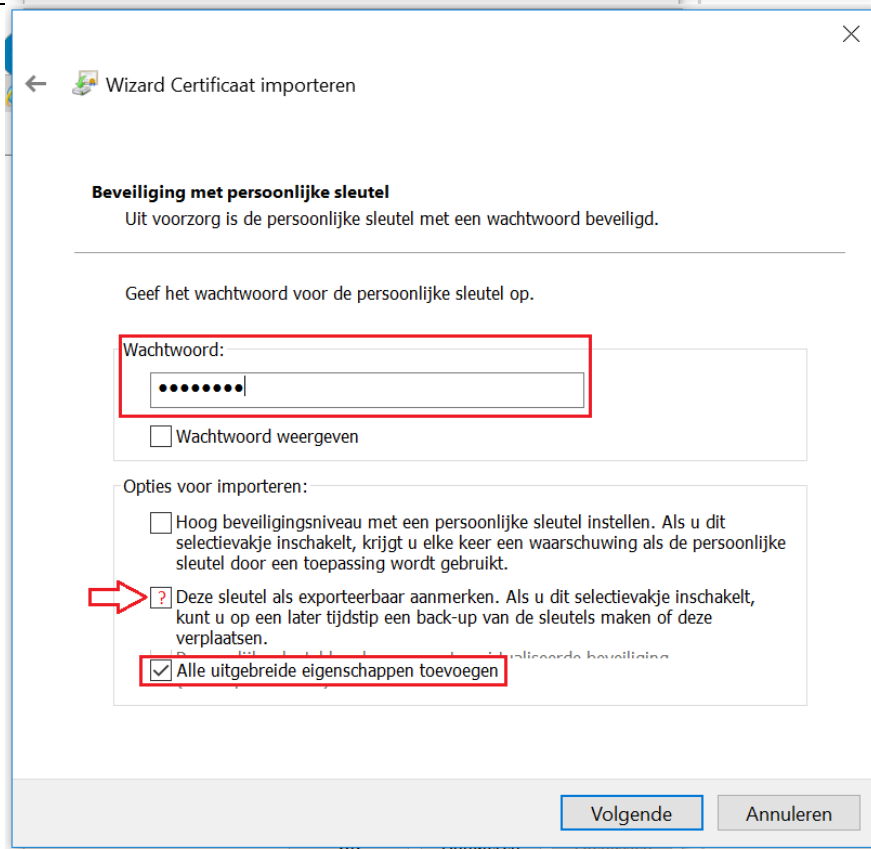

Vul het wachtwoord in. Deze is aangemaakt bij het maken van de export van het Digitaal Paspoort.

Selecteer vervolgens de gewenste opties voor exporteren.

"Alle uitgebreide eigenschappen toevoegen" moet aangevinkt staan voor een werkbare import.

"Deze sleutel als exporteerbaar aanmerken" kunt u aanvinken, dat is een persoonlijke keuze.