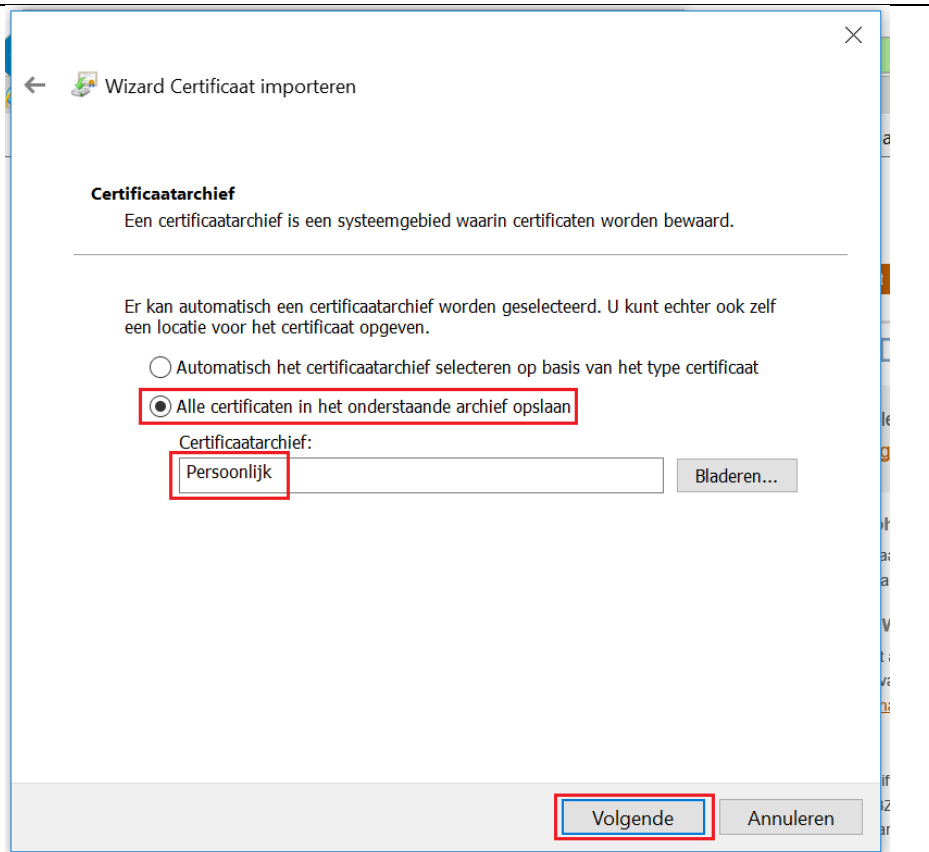

"Alle uitgebreide eigenschappen toevoegen" moet aangevinkt staan voor een werkbare import.

"Deze sleutel als exporteerbaar aanmerken" kunt u aanvinken, dat is een persoonlijke keuze.

Selecteer "Alle certificaten in het onderstaande archief opslaan".

Kies certificaatarchief "Persoonlijk".

Kies voor "Volgende".

Kies nu voor "Voltooien".

Het certificaat staat nu in uw browser.

The screenshot shows the 'Internetopties' dialog box with the 'Certificaten' tab selected. The 'Beoogd doeleinde' is set to '<Alle>'. The 'Verleend aan' column contains a certificate issued to 'Naam gebruiker' by 'TTP Services ABZ Nederland DP CA' on '17-1-2019'. The 'Beschrijvende naam' is '<Geen>'. Buttons for 'Importeren...', 'Exporteren...', 'Verwijderen', 'Geavanceerd', 'Weergeven', and 'Sluiten' are visible. At the bottom, 'OK', 'Annuleren', and 'Toepassen' buttons are also present.