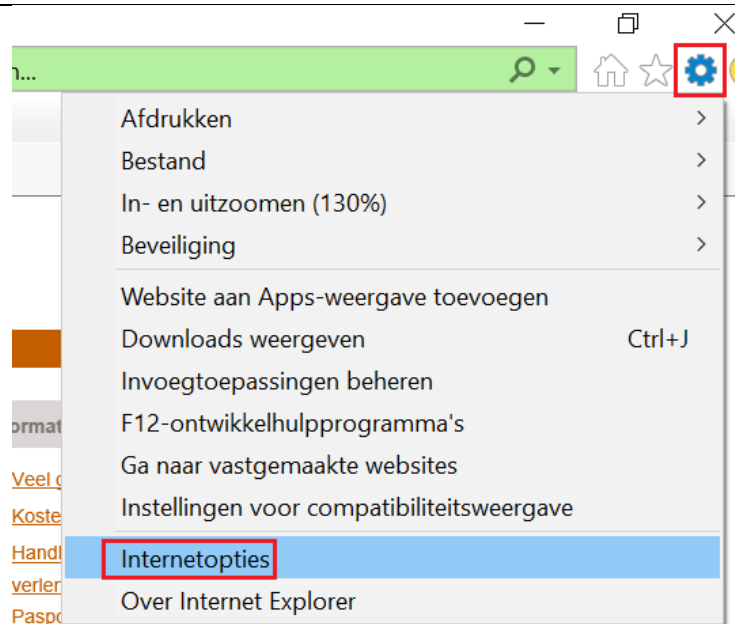

Handleiding Importeren Digitaal Paspoort

Open de webbrowser Internet Explorer.

Kies rechtsboven voor het tandwiel en vervolgens voor Internetopties.

Selecteer in het nieuw geopende venster voor het tabblad "Inhoud".

Kies vervolgens voor "Certificaten".

Kies voor de knop "Importeren".

Kies voor
“Bladeren” om het
certificaat op te
vragen in uw
bestanden.

Voordat het
gewenste bestand
zichtbaar wordt kan
het zijn dat er eerst
rechtsonder voor
“Alle bestanden”
moet worden
gekozen.