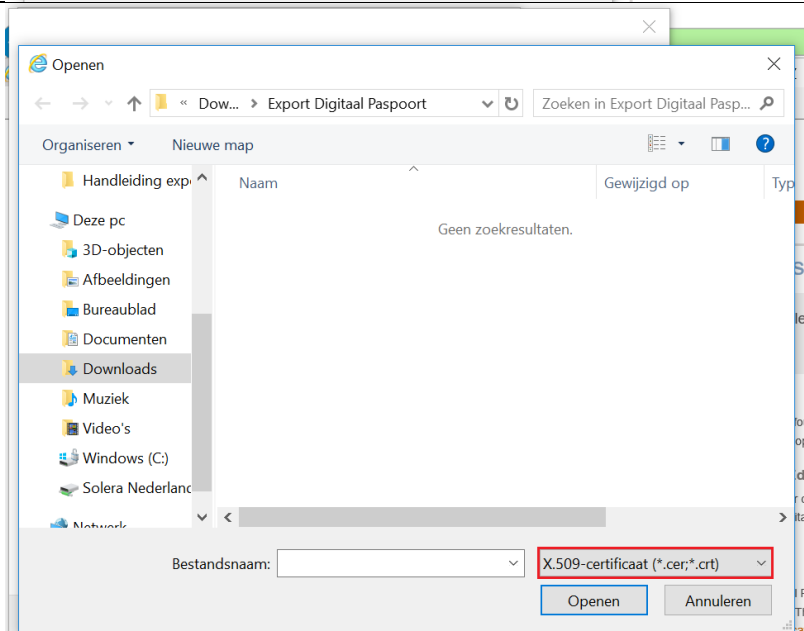

Handleiding Importeren Digitaal Paspoort

Open de webbrowser Internet Explorer.

Kies rechtsboven voor het tandwiel en vervolgens voor Internetopties.

Selecteer in het nieuw geopende venster voor het tabblad "Inhoud".

Kies vervolgens voor "Certificaten".

Kies voor de knop "Importeren".

Kies voor
“Bladeren” om het
certificaat op te
vragen in uw
bestanden.

Voordat het
gewenste bestand
zichtbaar wordt kan
het zijn dat er eerst
rechtsonder voor
“Alle bestanden”
moet worden
gekozen.