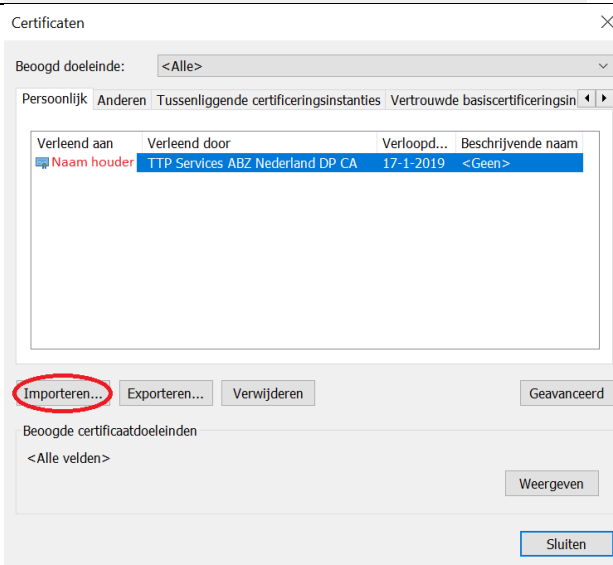

Handleiding Importeren Digitaal Paspoort

Open de webbrowser Internet Explorer.

Kies rechtsboven voor het tandwiel en vervolgens voor Internetopties.

Selecteer in het nieuw geopende venster voor het tabblad "Inhoud".

Kies vervolgens voor "Certificaten".

Kies voor de knop "Importeren".

Kies voor
“Bladeren” om het
certificaat op te
vragen in uw
bestanden.

Voordat het
gewenste bestand
zichtbaar wordt kan
het zijn dat er eerst
rechtsonder voor
“Alle bestanden”
moet worden
gekozen.