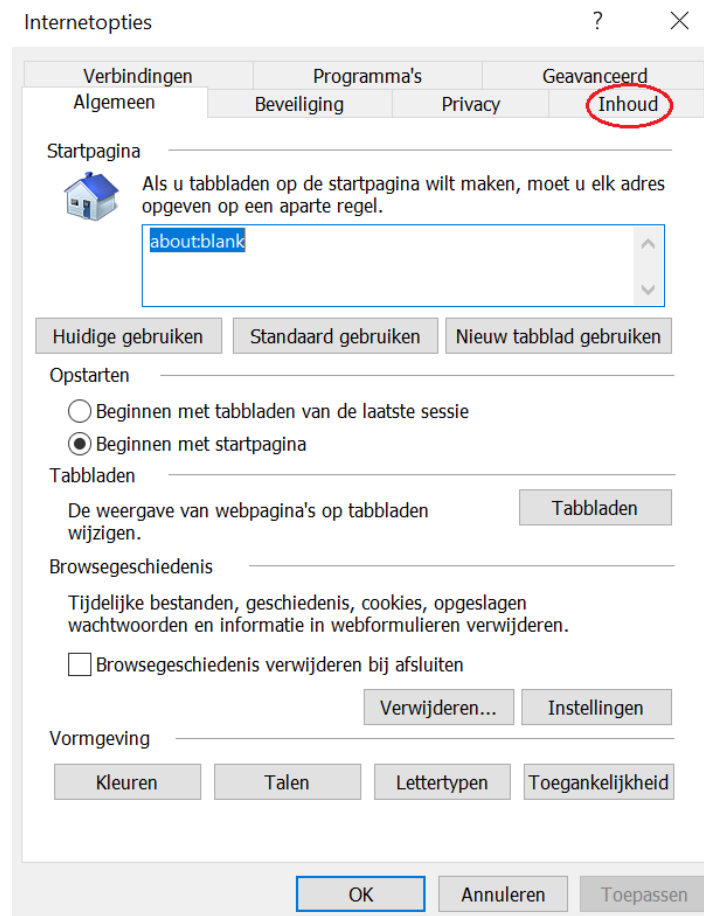

Handleiding Importeren Digitaal Paspoort

Open de webbrowser Internet Explorer.

Kies rechtsboven voor het tandwiel en vervolgens voor Internetopties.

Selecteer in het nieuw geopende venster voor het tabblad "Inhoud".