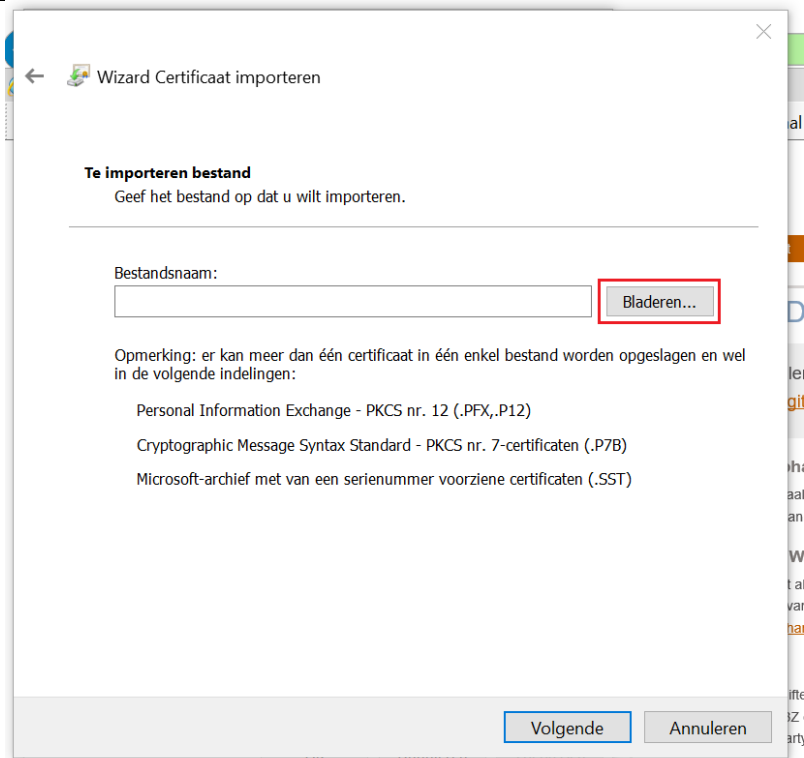

Handleiding Importeren Digitaal Paspoort

Open de webbrowser Internet Explorer.

Kies rechtsboven voor het tandwiel en vervolgens voor Internetopties.

Selecteer in het nieuw geopende venster voor het tabblad "Inhoud".

Kies vervolgens voor "Certificaten".

Kies voor de knop "Importeren".

Kies voor
“Bladeren” om het
certificaat op te
vragen in uw
bestanden.

Voordat het
gewenste bestand
zichtbaar wordt kan
het zijn dat er eerst
rechtsonder voor
“Alle bestanden”
moet worden
gekozen.