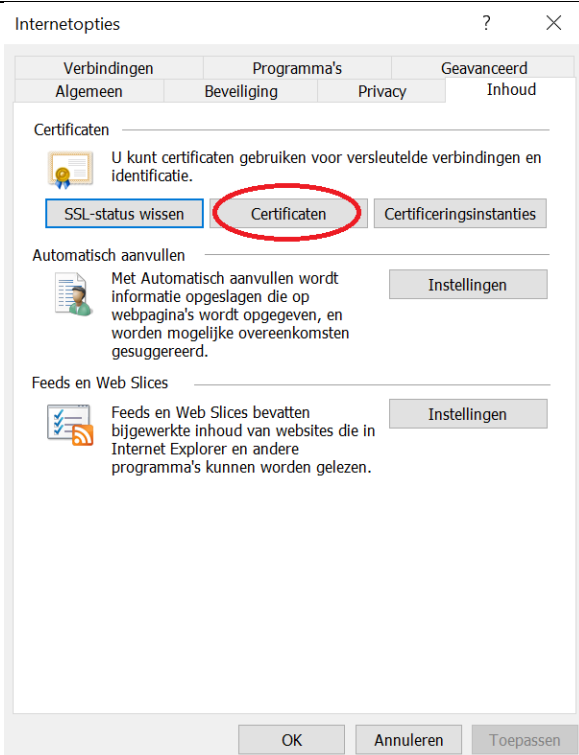

Handleiding Importeren Digitaal Paspoort

Open de webbrowser Internet Explorer.

Kies rechtsboven voor het tandwiel en vervolgens voor Internetopties.

Selecteer in het nieuw geopende venster voor het tabblad "Inhoud".

Kies vervolgens voor "Certificaten".

Kies voor de knop "Importeren".

Kies voor
“Bladeren” om het
certificaat op te
vragen in uw
bestanden.

Voordat het
gewenste bestand
zichtbaar wordt kan
het zijn dat er eerst
rechtsonder voor
“Alle bestanden”
moet worden
gekozen.