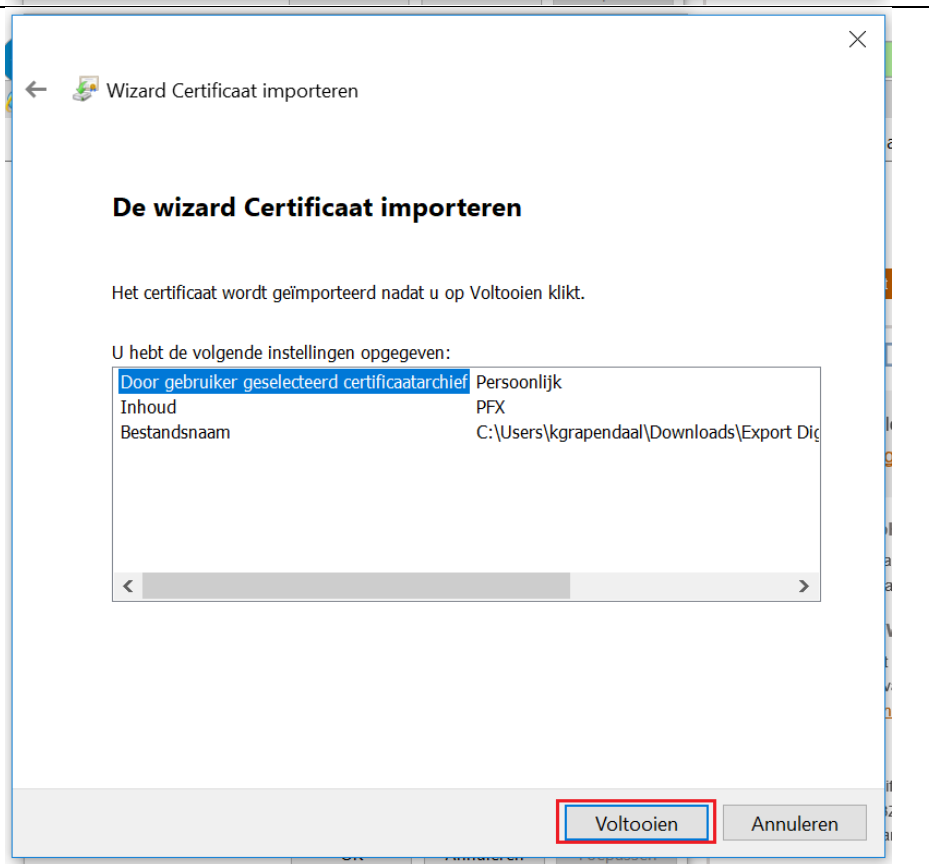

Kies nu voor "Voltooien".