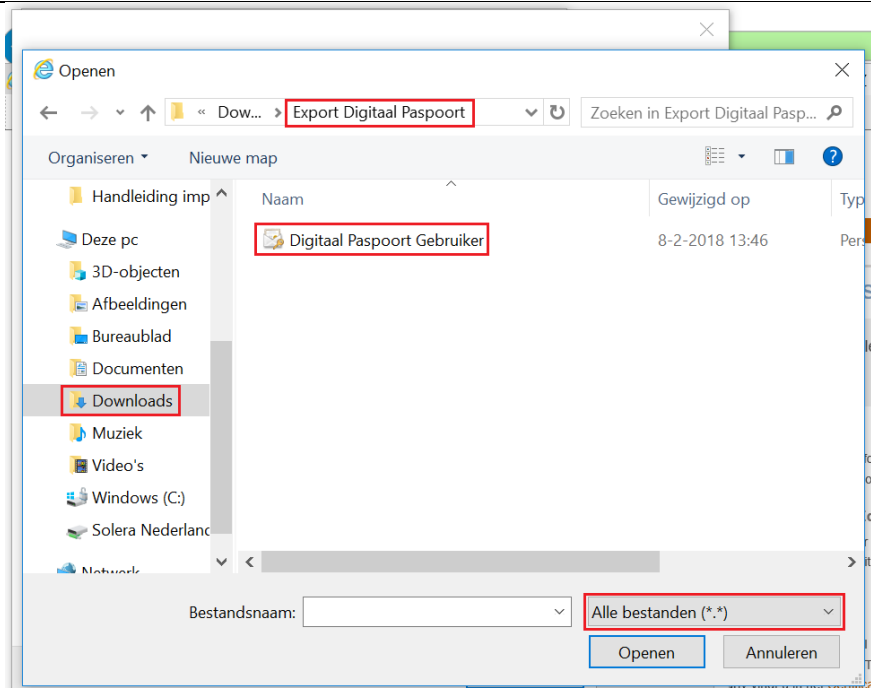

Handleiding Importeren Digitaal Paspoort

Open de webbrowser Internet Explorer.

Kies rechtsboven voor het tandwiel en vervolgens voor Internetopties.

Selecteer in het nieuw geopende venster voor het tabblad "Inhoud".

Kies vervolgens voor "Certificaten".

Kies voor de knop "Importeren".

Kies voor
“Bladeren” om het
certificaat op te
vragen in uw
bestanden.

Voordat het
gewenste bestand
zichtbaar wordt kan
het zijn dat er eerst
rechtsonder voor
“Alle bestanden”
moet worden
gekozen.

Wanneer er voor "Alle bestanden" is gekozen en de opslaglocatie van de export is geselecteerd kan er voor het juiste bestand worden gekozen.

Door een dubbelklik verschijnt het bestand in de balk onderin. Kies vervolgens voor openen.